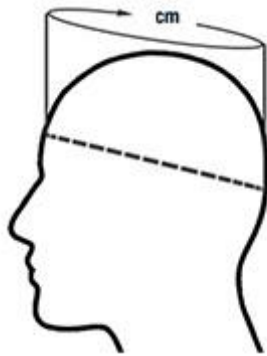

## Hoe te meten

Meet ongeveer 2 cm. boven uw wenkbrauwen en oren. De hoofdomvang in cm. correspondeert met de volgende Airoh maten:

Hoofdomtrek in cm.	Maat Airoh helm
51-52 cm	XXS
53-54 cm	XS
55-56 cm	S
57-58 cm	M
59-60 cm	L
61-62 cm	XL
63 cm	XXL